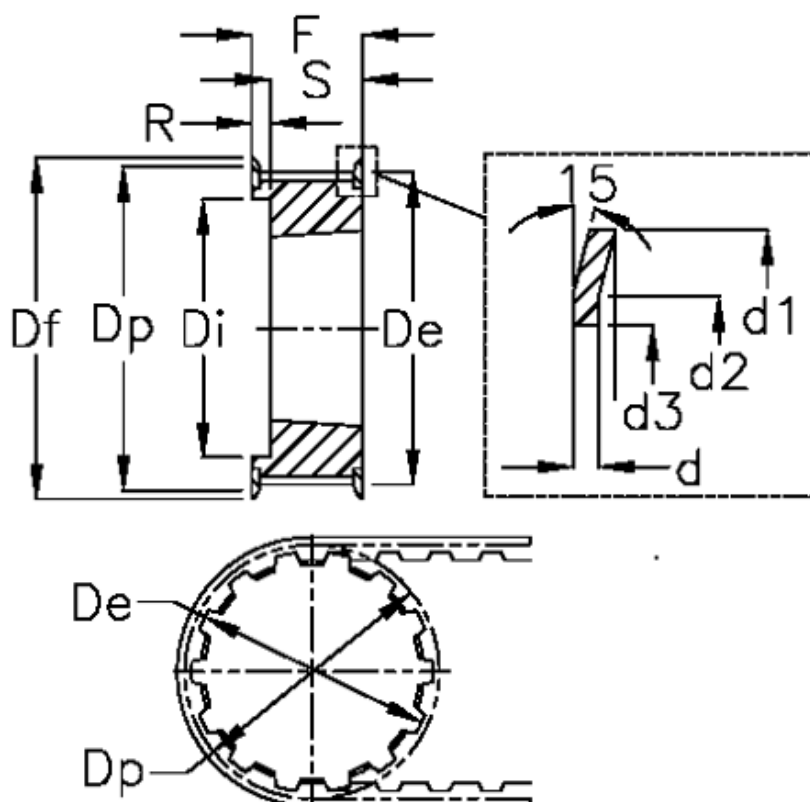

Varenummer: 604132022020
 Beskrivelse: Tandremskive for taperbøsning
 HTD 22 8M 20 TL 1008

Mål

Bredde = 20	Dp = 56.02	Type = 8M
d = 1.5	F = 28	Vægt = 0.25
d1 = 60	Flangetype = F22	
d2 = 57	For bøsning = 1008	
d3 = 47	Max boring = 25	
De = 54.65	r = 6	
Df = 60	S = 22	
Di = 37	Tandantal = 22	